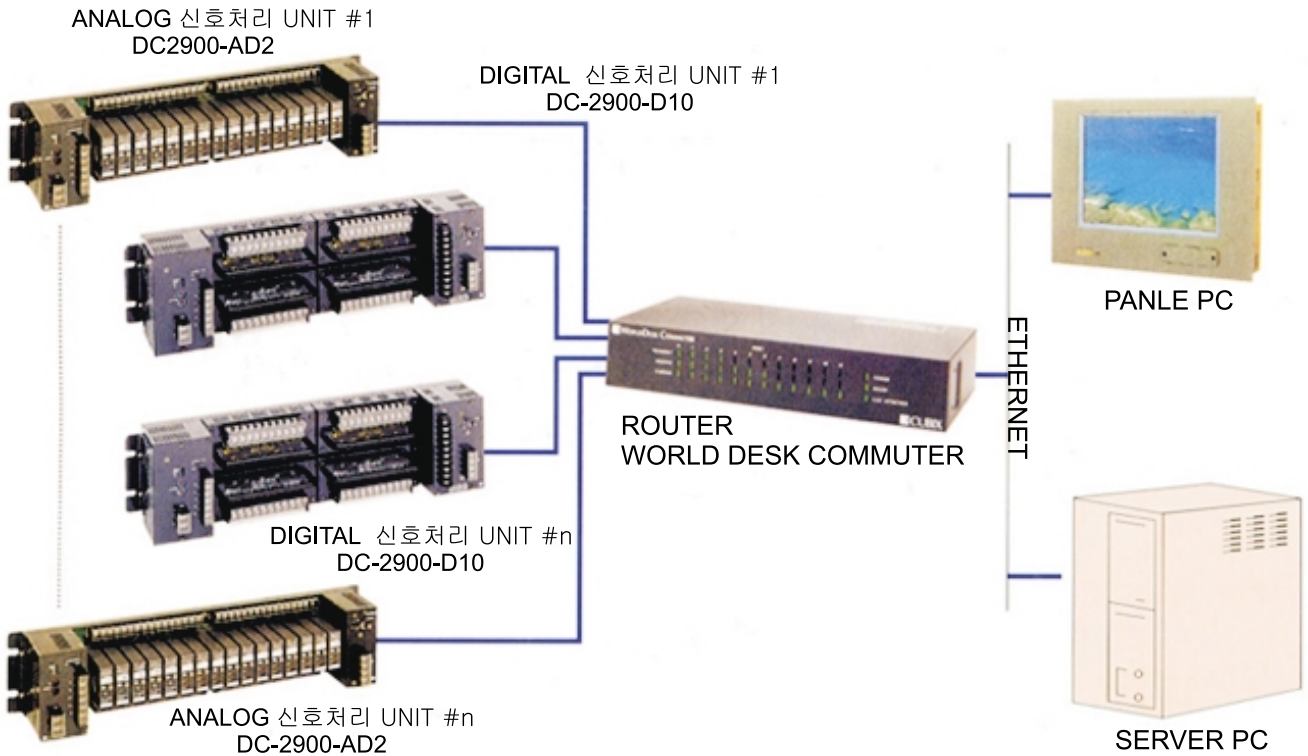

SYSTEM CONFIGURATION

1

HOST COMPUTER INTERFACE (REMOTE 계측 제어 SYSTEM)

2

MODEM INTERFACE (MODEM 대응무선감시 SYSTEM)

3

ETHERNET INTERFACE (LAN 대응 REMOTE DATA 처리 SYSTEM)

Word Desk Commuter

World Desk Commuter는 6ch 내지 12ch의 serial port(16C552)를 Ethernet LAN에 Interface하는 것입니다. World Desk Commuter는 모든 Serial Port에 대하여 동시에 115Kbps까지 Support합니다. 또한 Serial Port를 대신하여 PCMCIA CARD의 대응 MODEM CARD를 장치하는 것으로 다 CHANNEL의 Modem Interface에 의한 Dial Up 기능이 가능하게 됩니다.

[SOFTWARE SPECIFICATIONS]

Protocol : IPX,TCP/IP,NETBEUI
 Type : Ethernet 802.2 802.3 Snap
 WAN Protocol : PPP
 SECURITY : PAP,CHAP

[COMMUNICATION PORT SPEC.]

Serial Channel : 6 or 12ch
 UART type : 16C552
 Buffer Link : 16bit