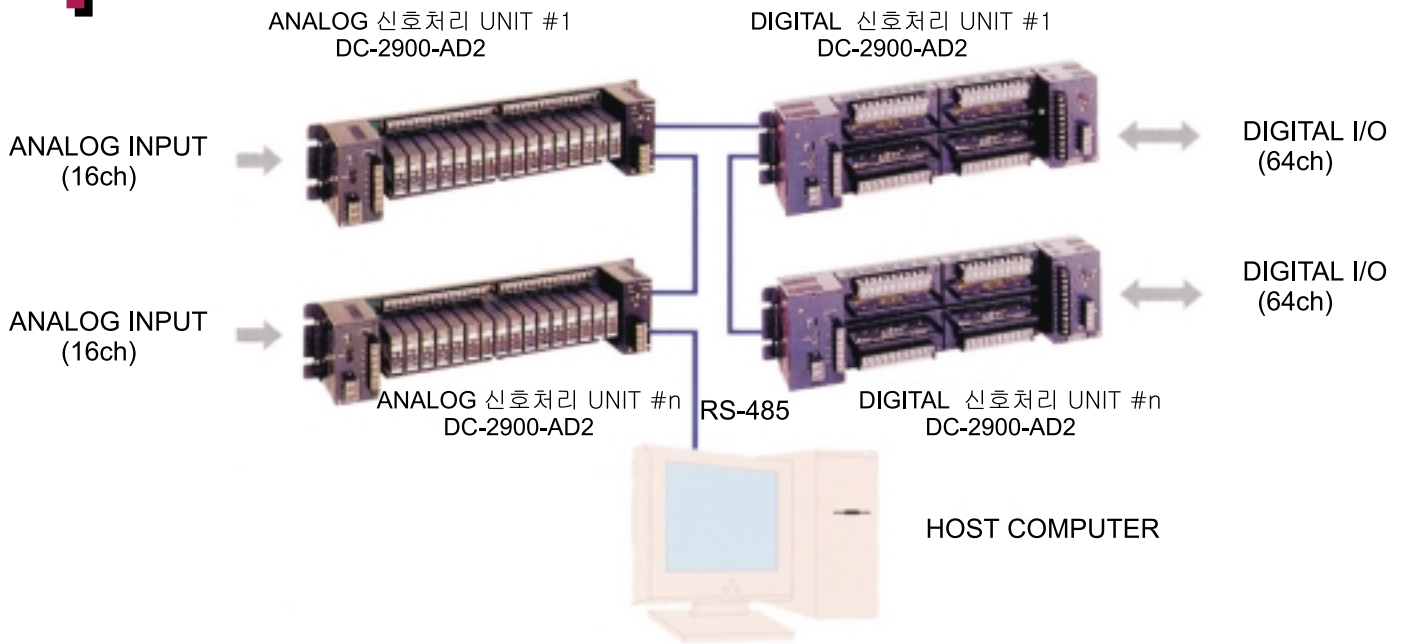

SYSTEM CONFIGURATION

1

HOST COMPUTER INTERFACE (REMOTE 계측 제어 SYSTEM)

2

MODEM INTERFACE (MODEM 대응무선감시 SYSTEM)

3

ETHERNET INTERFACE (LAN 대응 REMOTE DATA 처리 SYSTEM)

Word Desk Commuter

World Desk Commuter는 6ch 내지 12ch의 serial port(16C552)를 Ethernet LAN에 Interface하는 것입니다. World Desk Commuter는 모든 Serial Port에 대하여 동시에 115Kbps까지 Support합니다. 또한 Serial Port를 대신하여 PCMCIA CARD의 대응 MODEM CARD를 장치하는 것으로 다 CHANNEL의 Modem Interface에 의한 Dial Up 기능이 가능하게 됩니다.

[SOFTWARE SPECIFICATIONS]

Protocol : IPX,TCP/IP,NETBEUI
 Type : Ethernet 802.2 802.3 Snap
 WAN Protocol : PPP
 SECURITY : PAP,CHAP

[COMMUNICATION PORT SPEC.]

Serial Channel : 6 or 12ch
 UART type : 16C552
 Buffer Link : 16bit