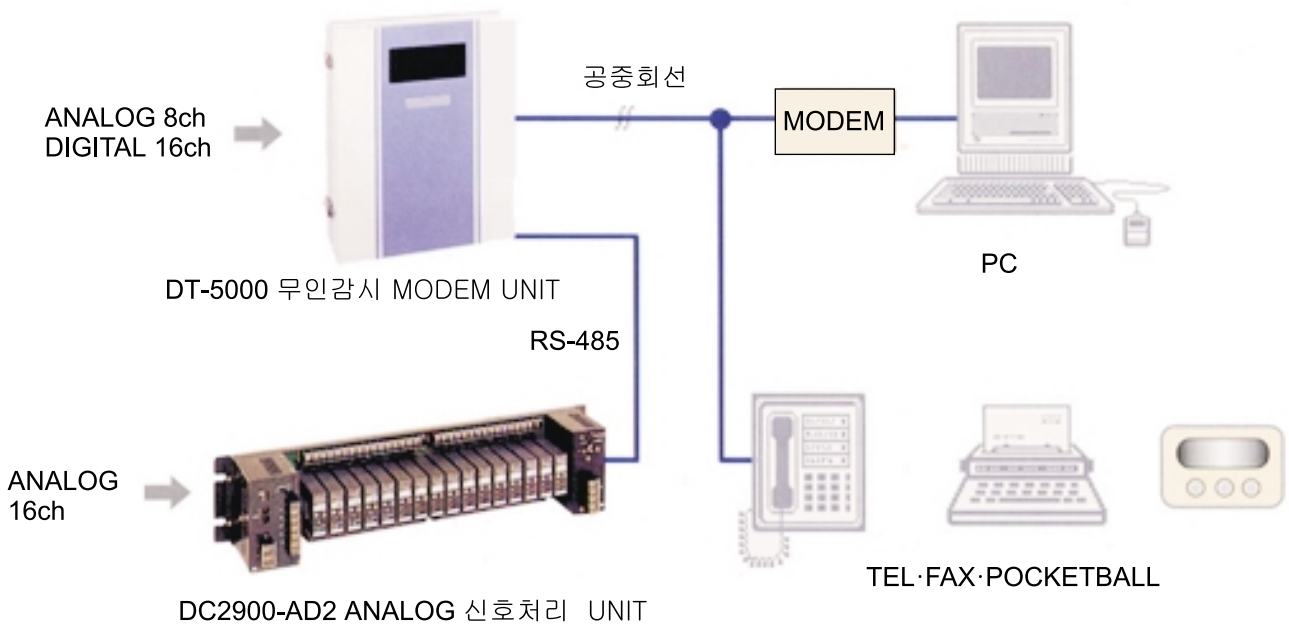

SYSTEM CONFIGURATION

1

HOST COMPUTER INTERFACE (REMOTE 계측 제어 SYSTEM)

2

MODEM INTERFACE (MODEM 대응무선감시 SYSTEM)

3

ETHERNET INTERFACE (LAN 대응 REMOTE DATA 처리 SYSTEM)

Word Desk Commuter

World Desk Commuter는 6ch 내지 12ch의 serial port(16C552)를 Ethernet LAN에 Interface하는 것입니다. World Desk Commuter는 모든 Serial Port에 대하여 동시에 115Kbps까지 Support합니다. 또한 Serial Port를 대신하여 PCMCIA CARD의 대응 MODEM CARD를 장치하는 것으로 다 CHANNEL의 Modem Interface에 의한 Dial Up 기능이 가능하게 됩니다.

[SOFTWARE SPECIFICATIONS]

Protocol : IPX,TCP/IP,NETBEUI
 Type : Ethernet 802.2 802.3 Snap
 WAN Protocol : PPP
 SECURITY : PAP,CHAP

[COMMUNICATION PORT SPEC.]

Serial Channel : 6 or 12ch
 UART type : 16C552
 Buffer Link : 16bit